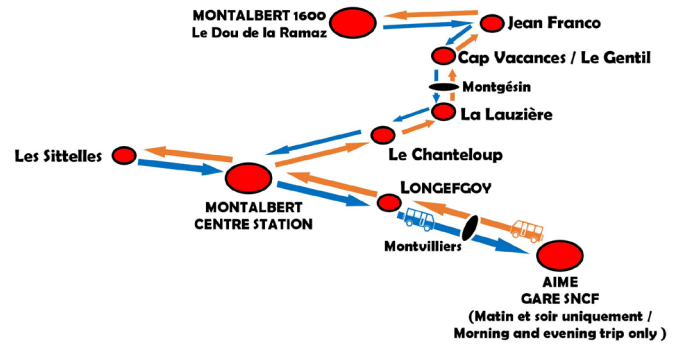

# NAVETTE DE MONTALBERT

## Shuttle Bus

Du 08/03/20 au 24/04/20

Tous les jours sauf Samedi!  
Everyday except on Saturday

ARRETS - Bus stops	SENS DE LA MONTEE - Go up way / Aime Gare → Montalbert 1600																
	HEURES DEPART - Departures																
AIME GARE	07:50	...	...	...	...	...	...	...	...	...	...	...	...	...	...	...	18:25
MONTVILLIERS	...	...	09:00	...	...	...	12:20	...	...	14:15	...	...	...	...	...	17:30	...
LONGEFOY	08:05	...	...	...	...	...	...	...	...	...	...	...	...	...	...	...	...
MONTALBERT	08:10	08:35	09:15	09:50	11:25	11:35	12:35	13:20	13:55	14:30	15:05	16:00	16:35	16:45	17:40	18:45	...
LES SITTELLES	...	08:40	...	09:55	11:30	...	...	...	14:00	...	15:10	...	16:40	...	...	18:50	...
CHANTELOUP	...	...	09:18	10:08	...	...	...	...	...	14:33	...	16:03	...	...	...	18:58	...
LA LAUZIERE	08:20	...	09:20	10:10	...	11:40	...	13:25	...	14:35	15:20	16:05	...	16:50	...	19:00	...
MONTGESIN (SUR DEMANDE)	...	...	*AD	*AD	...	*AD	...	*AD	...	*AD	*AD	*AD	...	*AD	...	*AD	...
CAP VACANCES	...	...	09:25	10:15	...	11:45	...	13:30	...	14:40	15:25	16:10	...	16:55	...	19:05	...
JEAN FRANCO	...	...	09:30	10:20	...	11:50	...	13:35	...	14:45	15:30	16:15	...	17:00	...	19:10	...
MONTALBERT 1600 Dou de la Ramaz	...	...	09:35	10:25	...	11:55	...	13:40	...	14:50	15:35	16:20	...	17:05	...	19:15	...