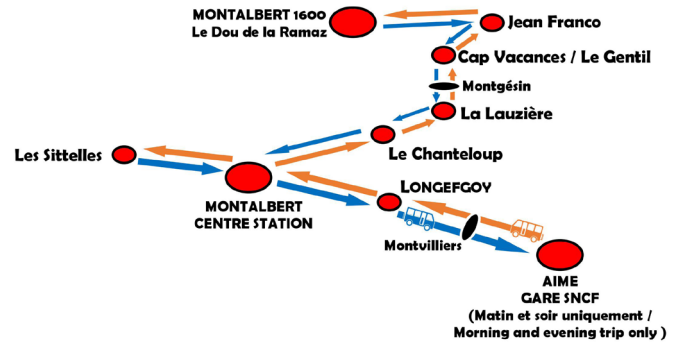

NAVETTE DE MONTALBERT

Shuttle Bus

Du 09/02/20 au 06/03/20

Tous les jours sauf Samedi!
Everyday except on Saturday

		SENS DE LA MONTEE - Go up way / Aime Gare ➡ Montalbert 1600																
ARRETS - Bus stops		HEURES DEPART - Departures																
AIME GARE	07:50	18:25
MONTVILLIERS	09:00	12:20	16:50
LONGEFOY	08:05
MONTALBERT	08:10	08:35	09:15	09:50	11:25	11:35	12:35	18:45
LES SITTELLES	...	08:40	...	09:55	11:30	18:50
CHANTELOUP	09:18	10:08	18:58
LA LAUZIERE	08:20	...	09:20	10:10	...	11:40	19:00
MONTGESIN (SUR DEMANDE)	*AD	*AD	...	*AD	*AD
CAP VACANCES	09:25	10:15	...	11:45	19:05
JEAN FRANCO	09:30	10:20	...	11:50	19:10
MONTALBERT 1600 Dou de la Ramaz	09:35	10:25	...	11:55	19:15

*AD: Arrêt à la demande / Stop available on - demand

		SENS DE LA DESCENTE - Go down way / Montalbert 1600 ➡ Aime Gare																	
ARRETS - Bus stops		HEURES DEPART - Departures																	
MONTALBERT 1600 Dou de la Ramaz	09:35	10:25	...	11:55	19:15
JEAN FRANCO	09:38	10:28	...	11:58	19:18
CAP VACANCES	09:40	10:30	...	12:00	19:20
MONTGESIN (SUR DEMANDE)	*AD	*AD	...	*AD	*AD
LA LAUZIERE	08:30	...	09:45	10:35	...	12:05	19:25
CHANTELOUP	09:48	10:38	...	12:08	19:28
LES SITTELLES	...	08:45	...	10:45	11:30	19:35
MONTALBERT	08:35	08:50	09:50	10:50	11:35	12:10	19:40
LONGEFOY	17:45
MONTVILLIERS	...	09:00	12:20
AIME GARE	18:00