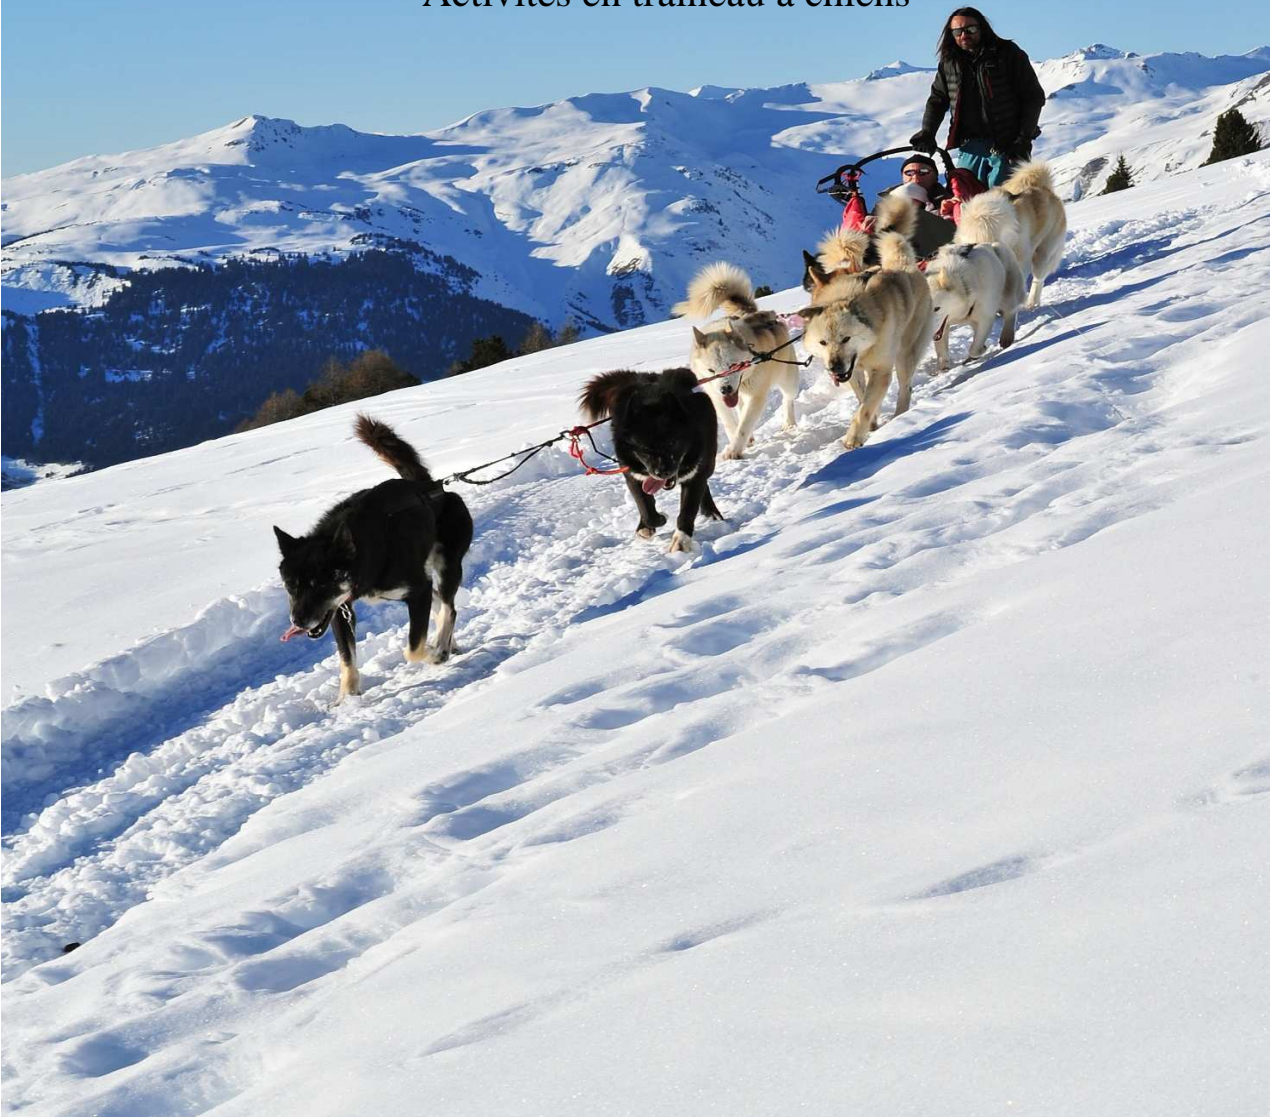

Hors trace AVENTURE

Activités en traineau à chiens

HORS TRACE AVENTURE – 23 Route de Notre Dame du Pré LONGEFOY 73210 AIME LA PLAGNE
Infos et réservation: 04 79 24 22 15 – 06 34 45 53 15
Email: mathias.bernal@hotmail.fr

INFORMATIONS PRESTATIONS ET TARIFS

Saison hiver 2018/2019

PLATEAU DE LONGEFOY

Situé 2km en dessous de la station de MONTALBERT.

Site accessible aux personnes handicapées moteurs, arrivée directe en voiture.

RDV à la sortie du village de Longefoy en direction de Notre Dame du pré.

Baptême/balade en traîneau : Activité proposée principalement le lundi sous réserve des conditions d'enneigement.

Durée de la prestation : 30 min.

Initiation à la conduite d'attelage : Activité proposée principalement le dimanche à définir semaine/semaine sous réserve des conditions d'enneigement et des disponibilités du musher.

Durée : 1H30 (*briefing compris*) - Premier départ 10H00 ; puis 14H00.